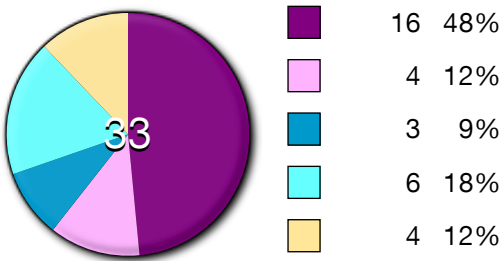

Winners Breakdown